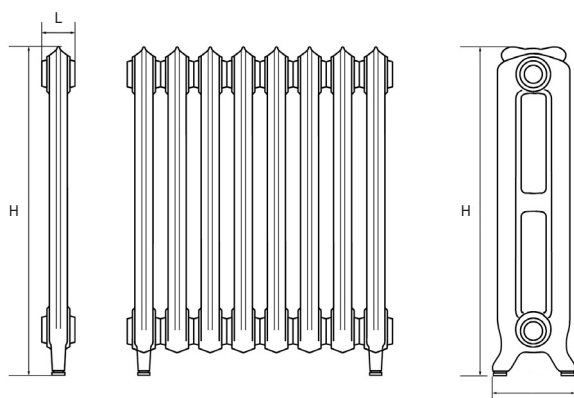

### 2-Säuler

Anschlüsse/Raccordement: 4x 1/2"

### 3-Säuler

Anschlüsse/Raccordement: 4x 1/2"

BoLiberty	Länge/Element Longuer/éléém.	Höhe Hauteur	Tiefe Profondeur	Naben- abstand Entre-axe	Gewicht pro Element Poid à élém.	Leistung pro Element Force à élém.	Preis/EI. Guss grau Prix/éléém. Couléé gris Fr.
Typ/Type	mm	mm	mm	mm	kg	Watt/h	
<b>2-Säuler</b>							
<b>BL 2066</b>	76	660	203	500	11,2	104	<b>275.00</b>
<b>BL 2076</b>	76	760	203	605	12,2	121	<b>314.00</b>
<b>BL 2095</b>	76	950	203	795	14,4	151	<b>508.00</b>
<b>3-Säuler</b>							
<b>BL 3076</b>	78	760	250	582	12,5	138	<b>568.00</b>
<b>BL 3095</b>	78	950	250	782	15,4	182	<b>643.00</b>