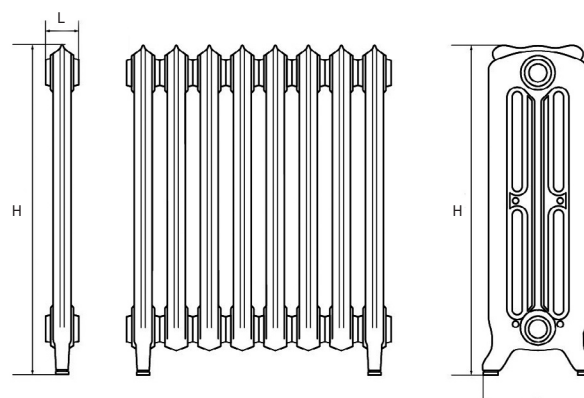

### 2-Säuler

Anschlüsse/Raccordement: 4x 1/2"

### 3-Säuler

Anschlüsse/Raccordement: 4x 1/2"

BoLiberty	Länge/Element Longuer/éléém.	Höhe Hauteur	Tiefe Profondeur	Naben- abstand Entre-axe	Gewicht pro Element Poid à élém.	Leistung pro Element Force à élém.	Preis/EI. Guss grau Prix/éléém. Couléé gris Fr.
Typ/Type	mm	mm	mm	mm	kg	Watt/h	
<b>2-Säuler</b>							
<b>BL 2066</b>	76	660	203	500	11,2	104	<b>275.00</b>
<b>BL 2076</b>	76	760	203	605	12,2	121	<b>314.00</b>
<b>BL 2095</b>	76	950	203	795	14,4	151	<b>508.00</b>
<b>3-Säuler</b>							
<b>BL 3076</b>	78	760	250	582	12,5	138	<b>568.00</b>
<b>BL 3095</b>	78	950	250	782	15,4	182	<b>643.00</b>