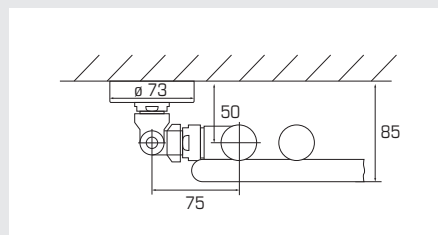

Schwenkkonsolen

Consoles pivotantes

25 Schwenkkonsole zu BoSalsa 1

Für den rein elektrischen Betrieb

Console pivotante pour BoSamba 1

Pour fonctionnement uniquement à l'électricité

Typ Type	RAL 9016 CHF	Chrom CHF
Art. 25, pro Set / par kit	256.00	322.00