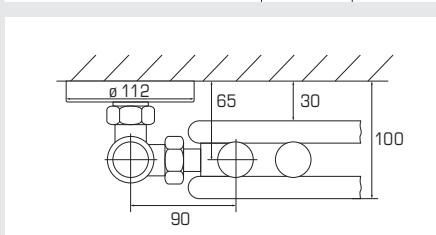

Console pivotante pour BoSalsa 2

Pour fonctionnement combiné ou l'eau chaude, y compris tête thermostatique

Typ Type	RAL 9016 CHF	Chrom CHF
Art. 24, pro Set / par kit	381.00	447.00