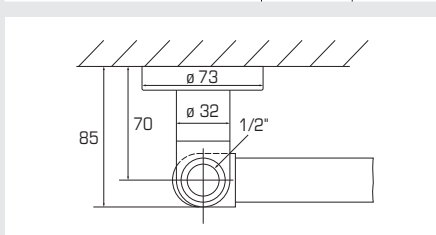

Console pivotante pour BoLux

Pour fonctionnement uniquement à l'électricité

Typ Type	RAL 9016 CHF	Chrom CHF
Art. 22, pro Set / par kit	256.00	322.00