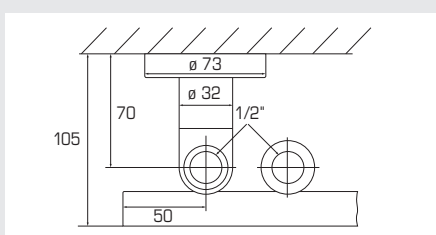

21 Schwenkkonsole zu BoTop

Für den rein elektrischen Betrieb

Console pivotante pour BoTop

Pour fonctionnement uniquement à l'électricité

Typ Type	RAL 9016 CHF	Chrom CHF
Art. 21, pro Set / par kit	256.00	322.00