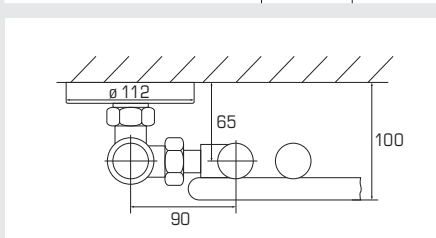

Console pivotante pour BoSalsa 1

Pour fonctionnement combiné ou l'eau chaude, y compris tête thermostatique

Typ Type	RAL 9016 CHF	Chrom CHF
Art. 23, pro Set / par kit	381.00	447.00