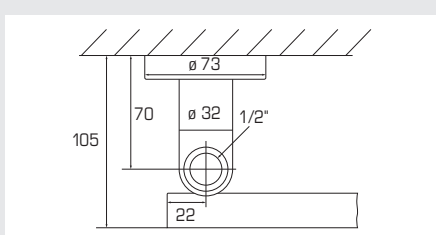

21 Schwenkkonsole zu BoTop

Für den rein elektrischen Betrieb

Console pivotante pour BoTop

Pour fonctionnement uniquement à l'électricité

Typ Type	RAL 9016 CHF	Chrom CHF
Art. 21, pro Set / par kit	256.00	322.00