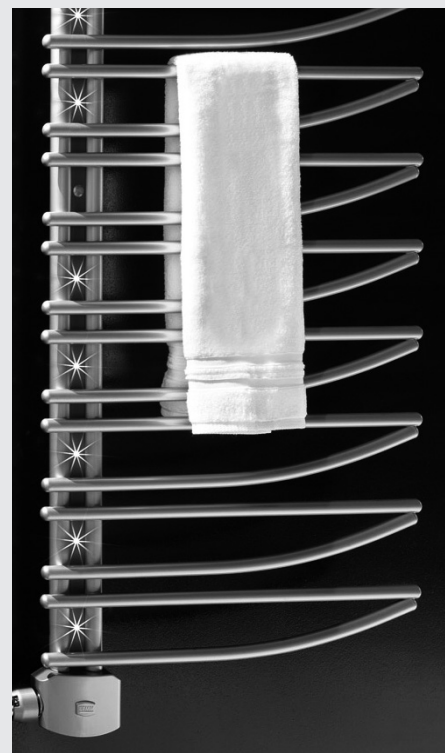

Sternenleiste

Borer-Sternenleisten sind sowohl für die Neuinstallation als auch für die Nachrüstung geeignet. Sternenleiste zur Positionierung zwischen den senkrechten Sammelrohren. Zwischen jedem Rohr einer Rohrgruppe mit weissen LED-Lampen versehen, mit Taster für 3 unterschiedliche Stufen der Helligkeit sowie 1 Stufe für pulsierendes Licht (Pulsar).

Fertig verdrahtet mit Stecker-Netzteil 230 V für 12 V Betriebsspannung mit 1,5 m Anschlusskabel, IP54, ca. 5 W Gesamtleistung. Farbton wahlweise Samtgraphit oder in verchromter Ausführung. Oberfläche des Badheizkörpers beliebig wählbar. Bei Bestellung immer Badheizkörper-Modell angeben.

Les bandes étoilées Borer sont aussi bien adaptées aux installations neuves qu'aux installations existantes. Bande étoilée à placer entre les tubes collecteurs verticaux. Garnie de lampes LED blanches entre chaque tube d'un groupe de tubes, avec poussoir pour 3 niveaux de clarté ainsi qu'un niveau 1 pour pulsations de lumière (pulsar).

Pré-câblé avec alimentation prise mâle 230 V pour tension de service 12 V avec câble de raccordement de 1,5 m, IP54, puissance totale env. 5 W. Teinte au choix graphite velours ou finition chromée. Toutes surfaces de radiateur de salle de bains possibles. Au moment de la commande, toujours indiquer le modèle de radiateur de salle de bains.