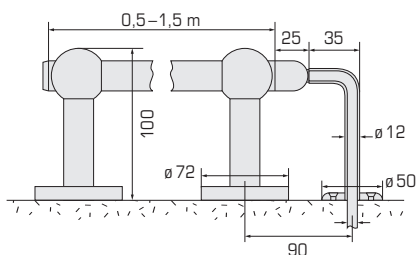

Technische Daten

Références techniques