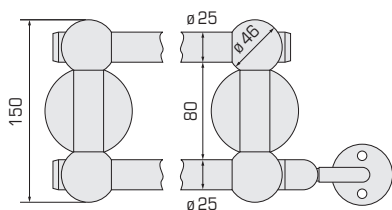

Technische Daten

Références techniques