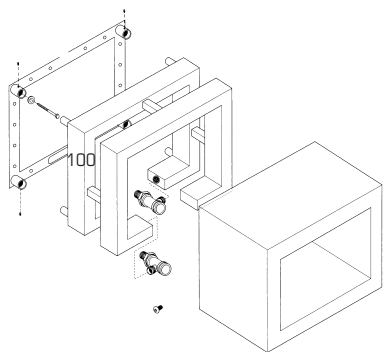

Technische Daten

Références techniques

Elektroheizstab
chauff. électricité
Typ Chroma