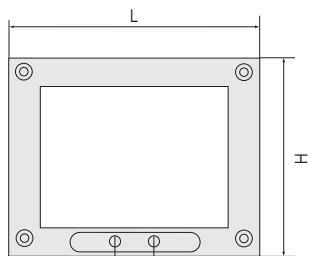

Technische Daten

Références techniques

Elektroheizstab
chauff. électricité
Typ Chroma