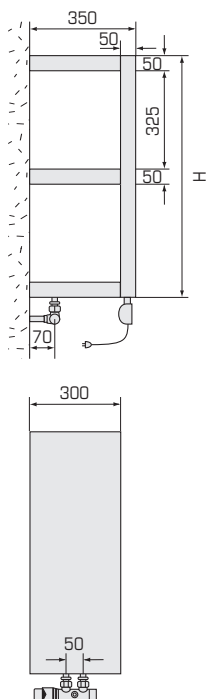

Technische Daten

Références techniques