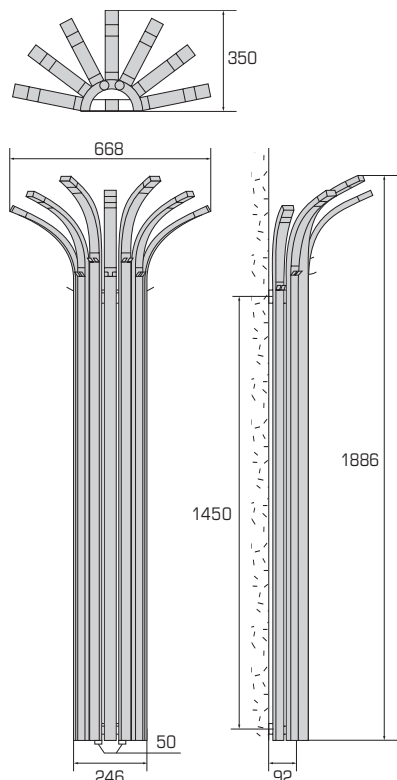

Typ Type	Länge Longueur	Höhe Hauteur	Bautiefe Profondeur	Abstand Intervalle	Gewicht Poids	Leistung Puissance Thermolack Thermolaque	Leistung Puissance Verchromt Chromé	Preis Prix RAL 9016	Gebogen Convexes	Sonder- farben RAL Teintes spéciales RAL	Verchromt Chromé	
Palma	L	H	T	A	kg	Watt/h	Watt/h	CHF	CHF	CHF netto/net	CHF	
Palma	67 / 190	668	1886	350	50	22,0	494	–	3'395.00	–	218.00	–
Leistung / Puissance ΔT 50, 75°/65°/20°						Standardausführung:		Exécution standard:				
Betriebsdruck / Haute pression max. 6 bar						Thermolackiert RAL 9016		Thermolaqué RAL 9016				
Exponent 1.29						inkl. Konsolen		consoles inclus				

Technische Daten

Références techniques

LED-Beleuchtung

- Leistung: 3 Watt
- Lichtverteilungswinkel: 120°
- Netzspannung: 230V
- Lebensdauer: 20'000 h

Éclairage LED

- Puissance: 3 watts
- Angle de répartition photométrique: 120°
- Tension du secteur: 230V
- Durée de vie: 20'000 h

Anschlussmöglichkeiten

Possibilités de raccordement

99