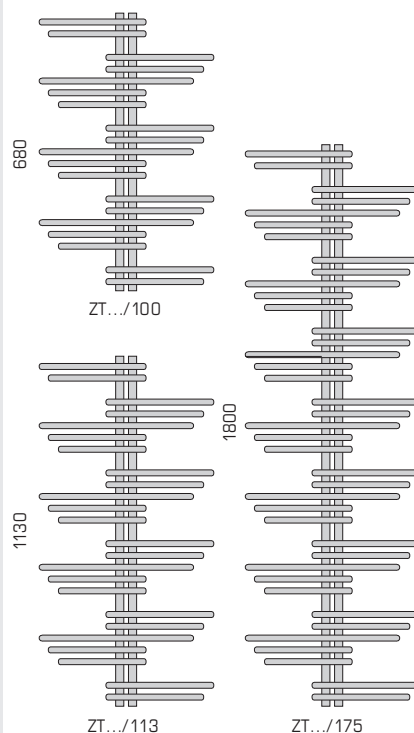

Vue d'ensemble

Für kombinierten Betrieb

Pour fonctionnement combiné

Mit MEP Ventil mit Verschraubung
Robinet MEP avec vissage

Anschlussmöglichkeiten

Possibilités de raccordement

99