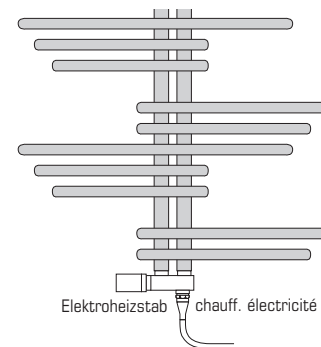

Vue d'ensemble

Für kombinierten Betrieb

Pour fonctionnement combiné

Mit MEP Ventil mit Verschraubung
Robinet MEP avec vissage

Anschlussmöglichkeiten

Possibilités de raccordement

99