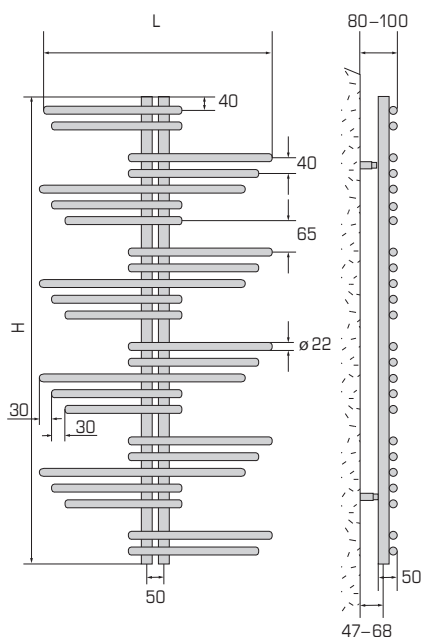

Technische Daten

Références techniques