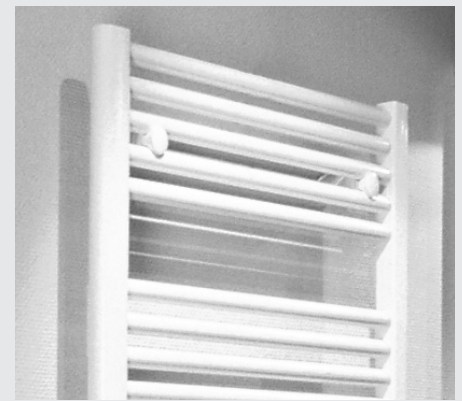

BoLux

Der BoLux ist für Warmwasserbetrieb, kombinierten Elektro- und Warmwasserbetrieb oder für rein elektrischen Betrieb vorgesehen.
Der Heizkörper ist auch mit 50 mm Anschlüssen lieferbar.

Le BoLux a été étudié pour un fonctionnement soit à l'eau chaude, soit combiné eau chaude électrique ou uniquement électrique.
Le radiateur est également livrable avec des raccords de 50 mm.

Typ Type	Länge Longueur	Höhe Hauteur	Bautiefe Profondeur	Abstand Intervalle	Gewicht Poids	Leistung Puissance Thermolack Thermolaque	Preis Prix RAL 9016	Gebogen Convexes	Sonder- farben RAL Teintes spéciales RAL	Sonder- farben NCS Teintes spéciales NCS	Verchromt Chromé
BoLux	L	H	T	A	kg	Watt/h	CHF	CHF	CHF netto/net	CHF	CHF
BX	45 / 78	450	785	82-102	402	5,5	340	629.00	86.00		
BX	45 / 125	450	1215	82-102	402	8,5	540	893.00	120.00		
BX	45 / 180	450	1783	82-102	402	13,0	880	1'145.00	171.00	Verrechnung nach Aufwand netto Prix supplément net	Siehe Seite 12 / Voir page 12
BX	50 / 78	500	785	82-102	452	6,0	372	647.00	86.00		
BX	50 / 125	500	1215	82-102	452	9,0	570	916.00	120.00		
BX	50 / 180	500	1783	82-102	452	13,5	857	1'168.00	177.00		
BX	60 / 78	600	785	82-102	552	7,0	429	675.00	86.00		
BX	60 / 125	600	1215	82-102	552	10,5	671	944.00	126.00		
BX	60 / 180	600	1783	82-102	552	15,5	1006	1'201.00	183.00		
BX	75 / 78	750	785	82-102	702	8,0	519	692.00	91.00		
BX	75 / 125	750	1215	82-102	702	12,5	761	962.00	126.00		
BX	75 / 180	750	1783	82-102	702	19,0	1100	1'236.00	189.00		

Leistung / Puissance ΔT 50, 75°/65°/20°
Betriebsdruck / Haute pression max. 12 bar
Exponent 1.29

Standardausführung:
Thermolackiert RAL 9016
inkl. Konsolen

Exécution standard:
Thermolaqué RAL 9016
consoles inclus