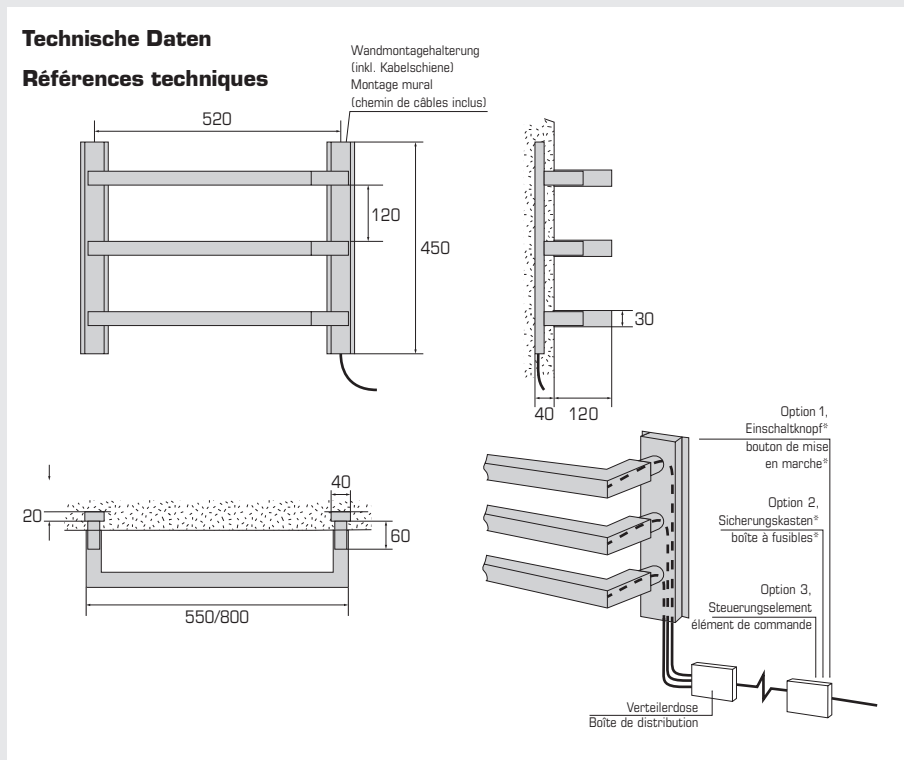

Rundrohr \varnothing 30 mm
Tube rond \varnothing 30 mm

Typ Type	Länge Longueur	Höhe Hauteur 3 Bügel 3 porte- serviettes	Bautiefe Profondeur	Abstand Intervalle	Gewicht Poids	Leistung Puissance Thermolack Thermolaque	Leistung Puissance Verchromt Chromé	Preis Prix RAL 9016 3 Stück/unité	Sonder- farben RAL Teintes spéciales RAL	Verchromt Chromé	Chromstahl geschliffen Acier chrome poncé
BoSteg	L	H	T	A	kg	Watt/h	Watt/h	CHF	CHF netto/net	CHF	CHF
BSG rund/rond	550	450	120	520	4,0	120	110	2'349.00	582.00	2'642.00	2'460.00
BSG eckig/carré	550	450	120	520	4,0	120	110	2'574.00	582.00	2'865.00	2'684.00
BSG rund/rond	800	450	120	770	6,0	180	170	2'574.00	582.00	2'865.00	2'684.00
BSG eckig/carré	800	450	120	770	6,0	180	170	2'797.00	582.00	3'088.00	2'909.00

Leistung / Puissance ΔT 50, 75°/65°/20°
Betriebsdruck / Haute pression max. 10 bar
Exponent 1.29

Standardausführung:
Thermolackiert RAL 9016
inkl. Konsolen

Exécution standard:
Thermolaqué RAL 9016
consoles inclus

Mit eckigen Rohren 30 x 30 mm
Avec tubes carrés 30 x 30 mm