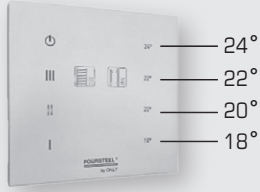

BoSlim

Die Unterputz montierten, dezenten Heizelemente sorgen für wohltuende Wärme im Badezimmer sowie für trockene Frottiertücher. Die Heizelemente sind in runder oder eckiger Form erhältlich und für den rein elektrischen Betrieb vorgesehen.

Ces discrets éléments de chauffage encastrés, apportent une chaleur bienfaisante dans la salle de bains tout en séchant les serviettes éponge. Les éléments de chauffage, qui existent en forme ronde ou angulaire, sont conçus pour le fonctionnement uniquement électrique.

Mögliche Steuerung/Contrôle possible:

Mimoo Switch, weiss, andere Farben auf Anfrage.
Mimoo Switch, en blanc ou autres couleurs sur demande.
Knopf Ein-Aus/Bouton On-Off

Domotic Touch, nur in mattweiss erhältlich.
Domotic Touch, disponible uniquement en blanc mat.
4 Wärmestufen/4 niveaux de chaleur

Typ Type	Länge Longueur	Höhe Hauteur 3 Bügel 3 porte-serviettes	Bautiefe Profondeur	Abstand Intervalle	Gewicht Poids	Leistung Puissance Thermolack Thermolaque	Leistung Puissance Verchromt Chromé	Preis Prix RAL 9016 3 Stück/unité	Sonder- farben RAL Teintes spéciales RAL	Verchromt Chromé	Chromstahl geschliffen Acier chrome poncé
BoSlim	L	H	T	A	kg	Watt/h	Watt/h	CHF	CHF netto/net	CHF	CHF
BSM rund/rond	600	450	80	520	4,0	120	110	2'541.00	530.00	2'781.00	2'657.00
BSM eckig/carré	600	450	80	520	4,0	120	110	2'781.00	662.00	3'154.00	3'021.00

Leistung / Puissance ΔT 50, 75°/65°/20°
Betriebsdruck / Haute pression max. 10 bar
Exponent 1.29

Standardausführung:
Thermolackiert RAL 9016
inkl. Konsolen

Exécution standard:
Thermolaqué RAL 9016
consoles inclus

Zubehör: Steuerung Mimo Switch CHF 471.00, Domotic Touch CHF 548.00

Accessoires: Système de contrôle Mimo Switch CHF 471.00, Domotic Touch CHF 548.00

Technische Daten