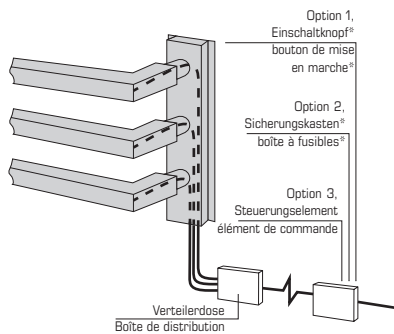

Wichtig:
Bitte bei der Bestellung die offene Seite des Heizkörpers vermerken:
- Rechte Seite offen, Anschluss links
- Linke Seite offen, Anschluss rechts

Important :
Lors de la commande, veuillez indiquer le côté ouvert du de radiateur, veuillez l'indiquer:
- Côté droit ouvert, raccordement à gauche
- Côté gauche ouvert, raccordement à droit

Mit eckigen Rohren 30 x 30 mm
Avec tubes carrés 30 x 30 mm