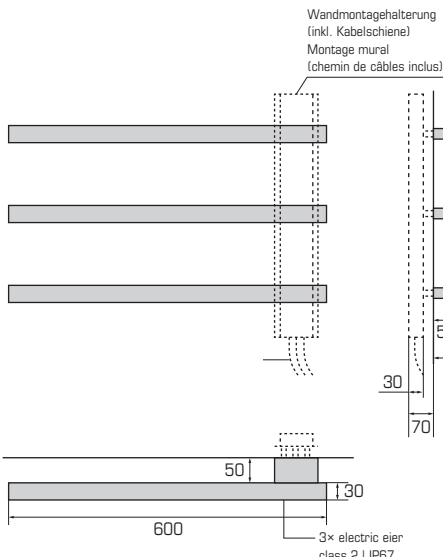

Technische Daten

Références techniques