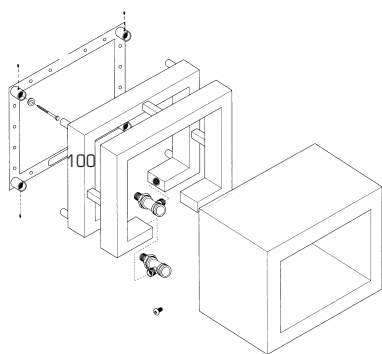

Technische Daten

Références techniques

Elektroheizstab
chauff. électricité
Typ Chroma