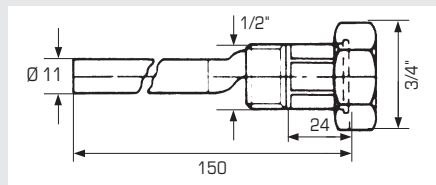

Zubehör

Accessoires

1 TKM-Turbulator

Stahl, verzinkt, zum Einschrauben

Turbulateur TKM

Acier, zingué, à visser

		CHF
Art. 1		46.00