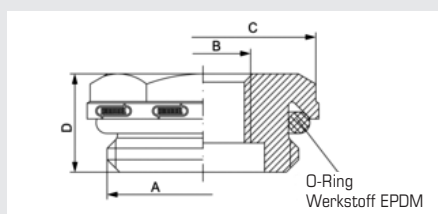

Zubehör

Accessoires

123 Reduzierstück

Messing vernickelt, Epdm Dichtung
1/2" | 3/8"

	CHF
Art. 123	4.50

Réduction

Laiton nickelé, joint Epdm
1/2" | 3/8"

124 Blindstopf

Messing vernickelt, Epdm Dichtung
1/2" | 3/8"

	CHF
Art. 122	4.50