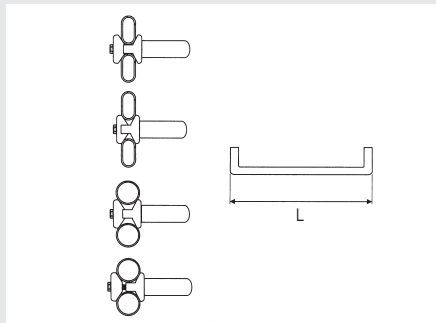

1. **Stylo de peinture**, 12 ml
   Pour effectuer des retouches de peinture, RAL 9010 ou RAL 9016

1. **7 Handtuchhalter zu den Modellen BoTop, BoLux, BoWa und BoTherm**

L = 36,0, 47,0 oder 60,0 cm

1. **Pendoir à linge pour les types BoTop, BoLux, BoWa et BoTherm**

L = 36,0, 47,0 ou 60,0 cm

	Weiss, blanc CHF	Chrom CHF
Art. 7	138.00	143.00