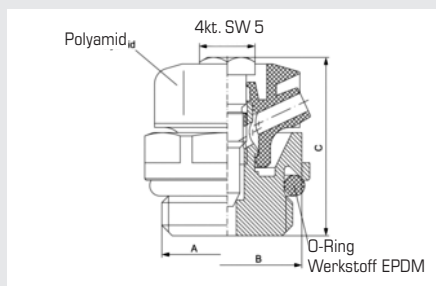

- 122 Entlüftungsventil drehbar**
Messing vernickelt, Auslaufkopf Kunststoff, weiss, drehbar, EPDM Dichtung
1/2" | 3/8" | 1/4"

	CHF
Art. 124	5.50

- Vanne de purge orientable**

Laiton nickelé, tête de sortie en matière synthétique, blanche, orientable, joint EPDM
1/2" | 3/8" | 1/4"