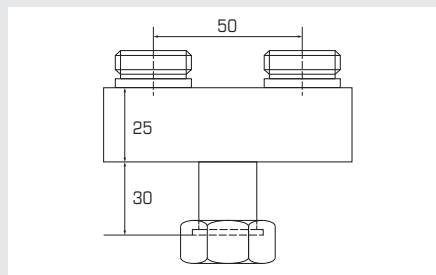

Adaptateur TKM

Cet adaptateur est compatible avec tous les raccords 50 mm.

	RAL 9016	Chrom
	CHF	CHF
Art. 2, netto/net	103.00	103.00