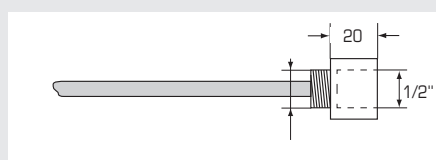

Tube plongeur

Acier galvanisé à visser, montage à la retour

		Netto/net
		CHF
Art. 5		103.00