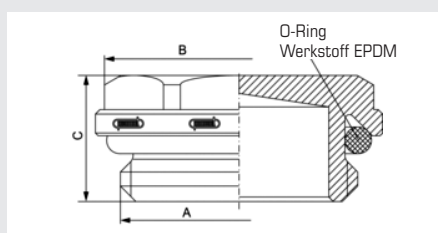

Bouchon

Laiton nickelé, joint Epdm
1/2" | 3/8"