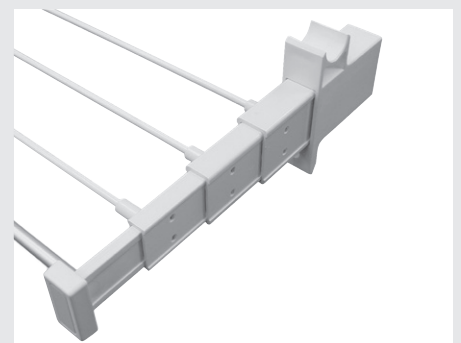

Dieser Adapter passt zu allen 50 mm Anschlüssen.

Adaptateur TKM

Cet adaptateur est compatible avec tous les raccords 50 mm.

	RAL 9016	Chrom
	CHF	CHF
Art. 2, netto/net	103.00	103.00

3 Adapter

Weiss oder verchromt

Adaptateur

Blanc ou chromé

	RAL 9016	Chrom
	CHF	CHF
Art. 3	68.00	68.00

4 Stewi 45, 50, 60, 75 cm

Auszugslänge 21,5 cm
(Nur geeignet für die Modelle BoTherm, BoLux, BoWa und BoTop)

Pendage 45, 50, 60, 75 cm

longueur du rallongement
21,5 cm

(Uniquement approprié pour les modèles BoTherm, BoLux, BoWa et BoTop)

Art. 4	Länge Longueur mm	Höhe Hauteur mm	CHF
Stewi 45	365	82	109.00
Stewi 50	415	82	109.00
Stewi 60	515	82	109.00
Stewi 75	680	82	109.00