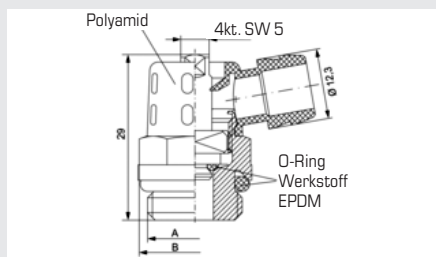

1. **121 Entleerungsventil drehbar**
   Messing vernickelt, Auslaufkopf Kunststoff, weiss, drehbar, EPDM Dichtung
   1/2" | 3/8"

	CHF
Art. 121	9.50

1. **Vanne de vidage orientable**

Laiton nickelé, tête de sortie en matière synthétique, blanche, orientable, joint EPDM
1/2" | 3/8"