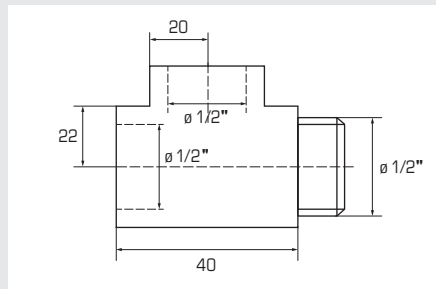

Adaptateur

Blanc ou chromé

	RAL 9016	Chrom
	CHF	CHF
Art. 3	68.00	68.00

4 Stewi 45, 50, 60, 75 cm

Auszugslänge 21,5 cm
(Nur geeignet für die Modelle BoTherm, BoLux, BoWa und BoTop)

Pendage 45, 50, 60, 75 cm