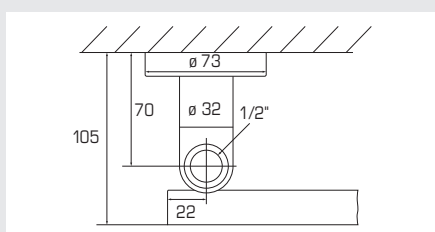

21 Schwenkkonsole zu BoTop

Für den rein elektrischen Betrieb

Console pivotante pour BoTop
Pour fonctionnement uniquement à l'électricité

Typ Type	RAL 9016 CHF	Chrom CHF
Art. 21, pro Set /par kit	269.00	338.00