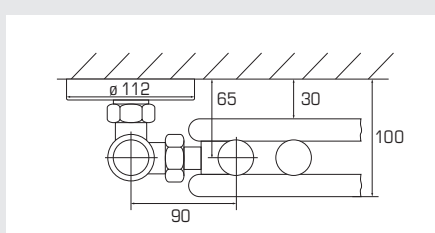

24 Schwenkkonsole zu BoSalsa 2

Für den kombinierten oder Warmwasserbetrieb, inkl. Thermostatkopf

Console pivotante pour BoSalsa 2
Pour fonctionnement combiné ou l'eau chaude, y compris tête thermostatique

Typ Type	RAL 9016 CHF	Chrom CHF
Art. 24, pro Set /par kit	400.00	469.00