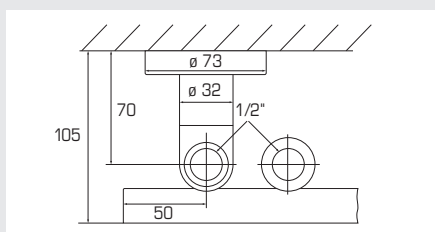

21 Schwenkkonsole zu BoTop

Für den rein elektrischen Betrieb

Console pivotante pour BoTop
Pour fonctionnement uniquement à l'électricité

Typ Type	RAL 9016 CHF	Chrom CHF
Art. 21, pro Set /par kit	269.00	338.00