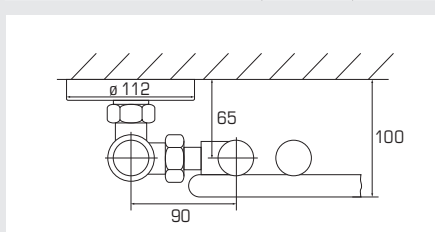

23 Schwenkkonsole zu BoSalsa 1

Für den kombinierten oder Warmwasserbetrieb, inkl. Thermostatkopf

Console pivotante pour BoSalsa 1
Pour fonctionnement combiné ou l'eau chaude, y compris tête thermostatique

Typ Type	RAL 9016 CHF	Chrom CHF
Art. 23, pro Set /par kit	400.00	469.00