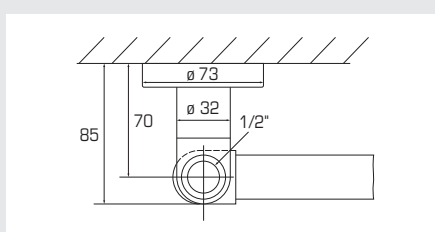

22 Schwenkkonsole zu BoLux

Für den rein elektrischen Betrieb

Console pivotante pour BoLux
Pour fonctionnement uniquement à l'électricité

Typ Type	RAL 9016 CHF	Chrom CHF
Art. 22, pro Set /par kit	269.00	338.00