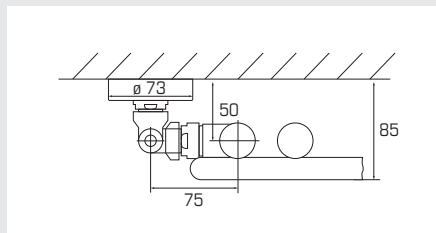

Schwenkkonsolen

Consoles pivotantes

25 Schwenkkonsole zu BoSalsa 1

Für den rein elektrischen Betrieb

Console pivotante pour BoSamba 1

Pour fonctionnement uniquement à l'électricité

Typ Type	RAL 9016 CHF	Chrom CHF
Art. 25, pro Set / par kit	269.00	338.00