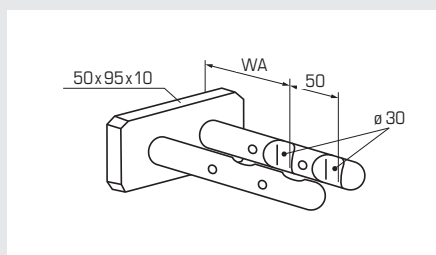

Raumteiler

Éléments de séparation

27 BoFox

Seitliche Wandbefestigungsset
mit 3 Konsolen

Kit de fixation murale latérale
avec 3 consoles

Typ Type	RAL 9016 CHF	Chrom CHF
Art. 30, pro Set / par kit	378.00	486.00

28 BoSalsa 1+2

Seitliche Wandbefestigungsset
mit 3 Konsolen

Kit de fixation murale latérale
avec 3 consoles

Typ Type	RAL 9016 CHF	Chrom CHF
Art. 30, pro Set / par kit	378.00	486.00

29 BoTop

Seitenkonsolenset mit
2 Stk. Seitenkonsolen und
1 Stk. Fusskonsole
Andere Befestigungsvarianten
auf Anfrage