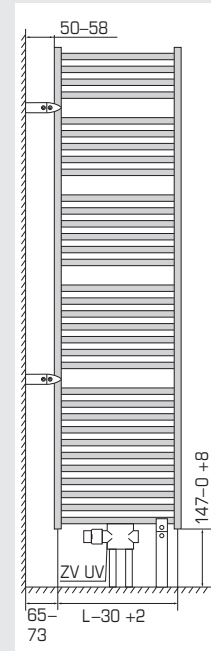

Raumteiler

Éléments de séparation

30 BoLux

Seitenkonsolenset mit
2 Stk. Seitenkonsolen und
1 Stk. Fusskonsole
Andere Befestigungsvarianten
auf Anfrage

Kit de consoles latérales comprenant
2 pces de consoles latérales et
1 pce de socle
Autres variantes de fixation sur
demande

Typ Type	RAL 9016 CHF	Chrom CHF
Art. 33, pro Set / par kit	201.00	240.00