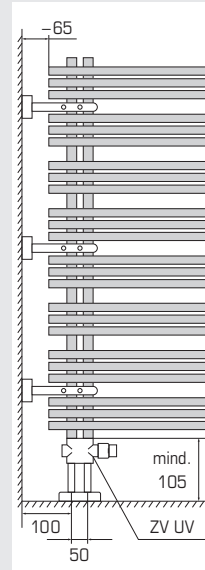

Raumteiler

Éléments de séparation

27 BoFox

Seitliche Wandbefestigungsset
mit 3 Konsolen

Kit de fixation murale latérale
avec 3 consoles

Typ Type	RAL 9016 CHF	Chrom CHF
Art. 30, pro Set / par kit	378.00	486.00

28 BoSalsa 1+2

Seitliche Wandbefestigungsset
mit 3 Konsolen

Kit de fixation murale latérale
avec 3 consoles

Typ Type	RAL 9016 CHF	Chrom CHF
Art. 30, pro Set / par kit	378.00	486.00

29 BoTop

Seitenkonsolenset mit
2 Stk. Seitenkonsolen und
1 Stk. Fusskonsole
Andere Befestigungsvarianten
auf Anfrage