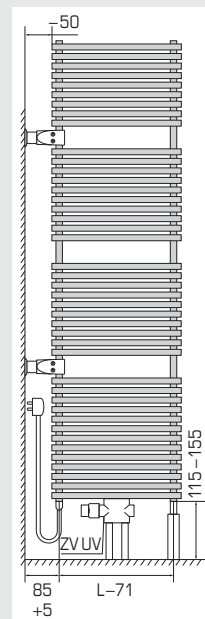

29 BoTop

Seitenkonsolenset mit
2 Stk. Seitenkonsolen und
1 Stk. Fusskonsole
Andere Befestigungsvarianten
auf Anfrage

Kit de consoles latérales com-
prenant
2 pcs de consoles latérales et
1 pce de socle
Autres variantes de fixation sur
demande

Typ Type	RAL 9016 CHF	Chrom CHF
Art. 32, pro Set / par kit	297.00	360.00