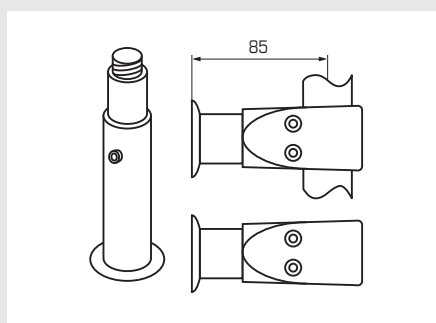

29 BoTop

Seitenkonsolenset mit
2 Stk. Seitenkonsolen und
1 Stk. Fusskonsole
Andere Befestigungsvarianten
auf Anfrage

Kit de consoles latérales com-
prenant
2 pcs de consoles latérales et
1 pce de socle
Autres variantes de fixation sur
demande

Typ Type	RAL 9016 CHF	Chrom CHF
Art. 32, pro Set / par kit	297.00	360.00