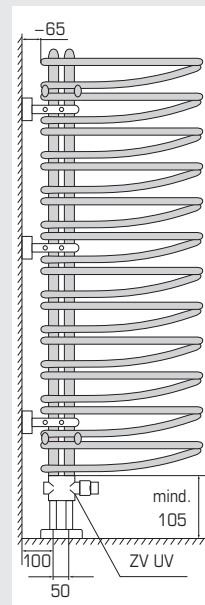

Raumteiler

Éléments de séparation

27 BoFox

Seitliche Wandbefestigungsset
mit 3 Konsolen

Kit de fixation murale latérale
avec 3 consoles

Typ Type	RAL 9016 CHF	Chrom CHF
Art. 30, pro Set / par kit	378.00	486.00

28 BoSalsa 1+2

Seitliche Wandbefestigungsset
mit 3 Konsolen

Kit de fixation murale latérale
avec 3 consoles

Typ Type	RAL 9016 CHF	Chrom CHF
Art. 30, pro Set / par kit	378.00	486.00

29 BoTop

Seitenkonsolenset mit
2 Stk. Seitenkonsolen und
1 Stk. Fusskonsole
Andere Befestigungsvarianten
auf Anfrage