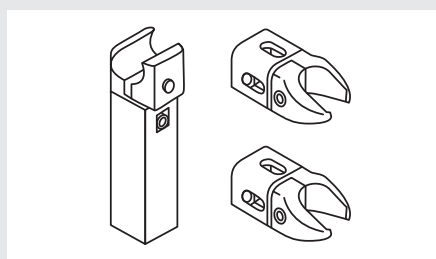

Raumteiler

Éléments de séparation

30 BoLux

Seitenkonsolenset mit
2 Stk. Seitenkonsolen und
1 Stk. Fusskonsole
Andere Befestigungsvarianten
auf Anfrage

Kit de consoles latérales comprenant
2 pces de consoles latérales et
1 pce de socle
Autres variantes de fixation sur
demande

Typ Type	RAL 9016 CHF	Chrom CHF
Art. 33, pro Set / par kit	201.00	240.00