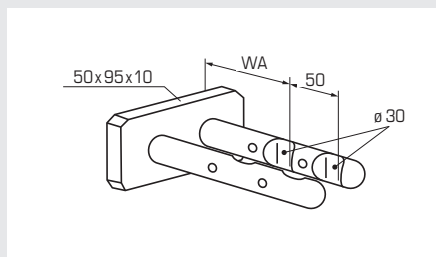

Raumteiler

Éléments de séparation

27 BoFox

Seitliche Wandbefestigungsset
mit 3 Konsolen

Kit de fixation murale latérale
avec 3 consoles

Typ Type	RAL 9016 CHF	Chrom CHF
Art. 30, pro Set / par kit	378.00	486.00

28 BoSalsa 1+2

Seitliche Wandbefestigungsset
mit 3 Konsolen

Kit de fixation murale latérale
avec 3 consoles

Typ Type	RAL 9016 CHF	Chrom CHF
Art. 30, pro Set / par kit	378.00	486.00

29 BoTop

Seitenkonsolenset mit
2 Stk. Seitenkonsolen und
1 Stk. Fusskonsole
Andere Befestigungsvarianten
auf Anfrage