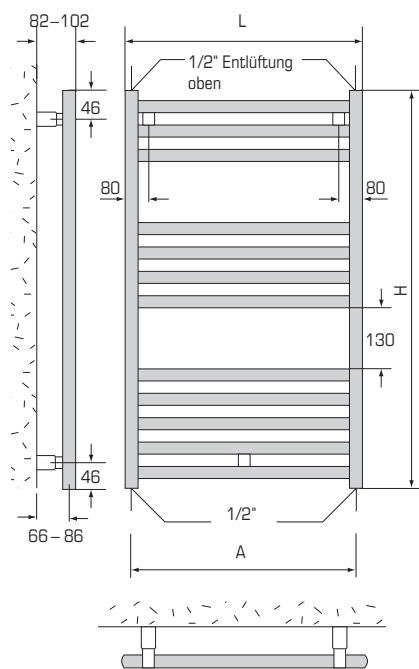

Technische Daten

Références techniques