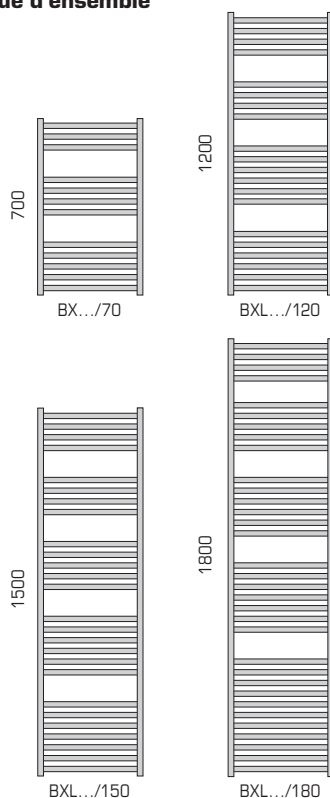

Typenübersicht

Vue d'ensemble