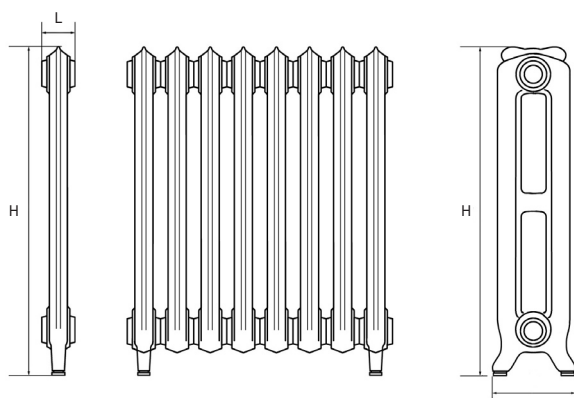

### 2-Säuler

Anschlüsse/Raccordement: 4x 1/2"

### 3-Säuler

Anschlüsse/Raccordement: 4x 1/2"

BoLiberty	Länge/Element Longuer/élém.	Höhe Hauteur	Tiefe Profondeur	Naben- abstand Entre-axe	Gewicht pro Element Poid à élém.	Leistung pro Element Force à élém.	Preis/EI. Guss grau Prix/élém. Couléé gris Fr.
Typ/Type	mm	mm	mm	mm	kg	Watt/h	
<b>2-Säuler</b>							
<b>BL 2066</b>	76	660	203	500	11,2	104	<b>289.00</b>
<b>BL 2076</b>	76	760	203	605	12,2	121	<b>330.00</b>
<b>BL 2095</b>	76	950	203	795	14,4	151	<b>533.00</b>
<b>3-Säuler</b>							
<b>BL 3076</b>	78	760	250	582	12,5	138	<b>596.00</b>
<b>BL 3095</b>	78	950	250	782	15,4	182	<b>675.00</b>