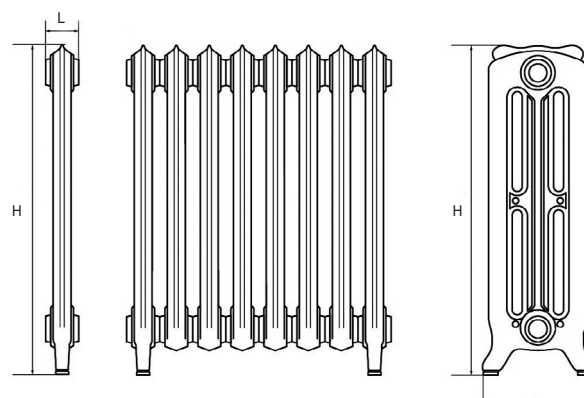

### 2-Säuler

Anschlüsse/Raccordement: 4x 1/2"

### 3-Säuler

Anschlüsse/Raccordement: 4x 1/2"

BoLiberty	Länge/Element Longuer/élém.	Höhe Hauteur	Tiefe Profondeur	Naben- abstand Entre-axe	Gewicht pro Element Poid à élém.	Leistung pro Element Force à élém.	Preis/EI. Guss grau Prix/élém. Couléé gris Fr.
Typ/Type	mm	mm	mm	mm	kg	Watt/h	
<b>2-Säuler</b>							
<b>BL 2066</b>	76	660	203	500	11,2	104	<b>289.00</b>
<b>BL 2076</b>	76	760	203	605	12,2	121	<b>330.00</b>
<b>BL 2095</b>	76	950	203	795	14,4	151	<b>533.00</b>
<b>3-Säuler</b>							
<b>BL 3076</b>	78	760	250	582	12,5	138	<b>596.00</b>
<b>BL 3095</b>	78	950	250	782	15,4	182	<b>675.00</b>