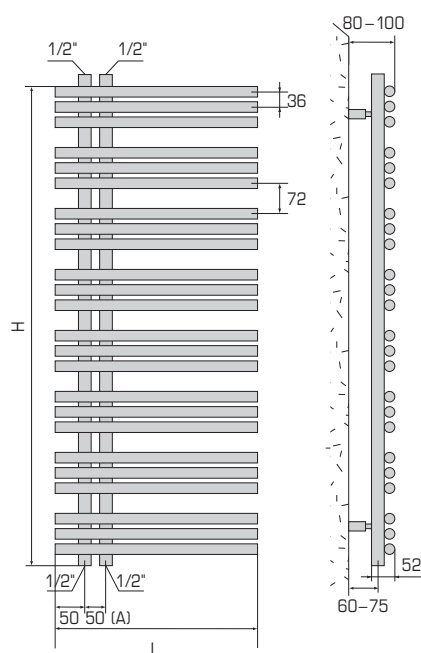

Technische Daten Références techniques