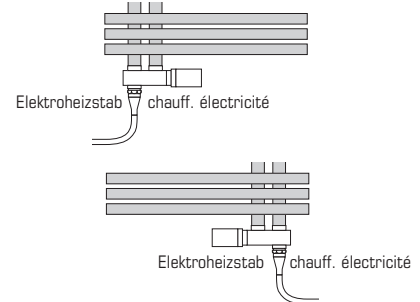

BoFox

Das funktionelle Design des Badheizkörpers «BoFox» ermöglicht ein bequemes Aufhängen von Bade- und Handtüchern. Der BoFox ist für den Warmwasserbetrieb, kombinierten Elektro- und Warmwasserbetrieb oder für den rein elektrischen Betrieb vorgesehen.

Zubehör: Kleiderhaken

Accessoires: crochet à garderobe

Technische Daten Références techniques

Typenübersicht Vue d'ensemble

Für kombinierten Betrieb Pour fonctionnement combiné

Mit MEP Ventil mit Verschraubung
 Robinet MEP avec vissage

Anschlussmöglichkeiten Possibilités de raccordement

** Mit speziellem TKM-Adapter
 TKM avec adaptateur spécial

* Nur mit Tauchrohr
 Seulement avec tube plongeur