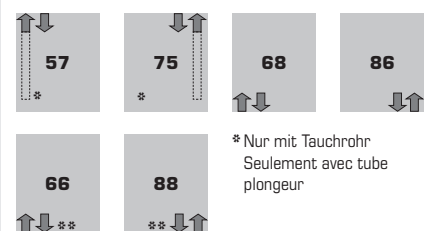

Anschlussmöglichkeiten Possibilités de raccordement

** Mit speziellem TKM-Adapter
TKM avec adaptateur spécial

* Nur mit Tauchrohr
Seulement avec tube plongeur