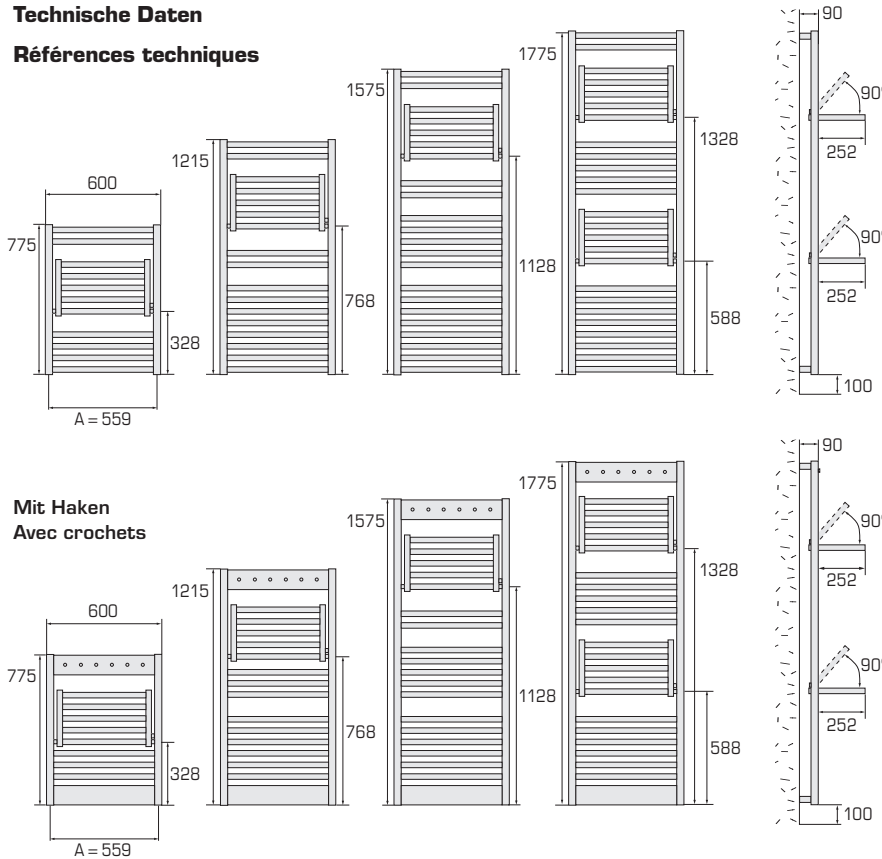

Technische Daten

Références techniques