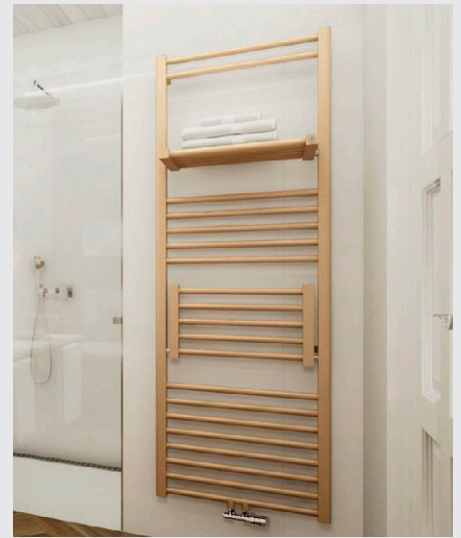

# BoRytmo

Der BoRytmo ist ein wahres Multitalent: Einerseits als Badheizkörper für den Warmwasserbetrieb, den kombinierten Elektro- und Warmwasserbetrieb oder für den rein elektrischen Betrieb und andererseits in der Funktion als praktischer Wäschetrockner. Bei Bedarf lassen sich, je nach Ausführung, ein oder zwei beheizte Segmente im Winkel von 90 Grad aufklappen, welche so als Ablage für das Trocknen der Wäsche dienen. Erhältlich ist der BoRytmo zusätzlich mit Haken zum Aufhängen der Frottierwäsche.

Le BoRytmo est un véritable multitalent: d'une part comme radiateur de salle de bain pour le d'eau chaude, en mode électrique et eau chaude combiné ou en mode pour un fonctionnement purement électrique et, d'autre part, en tant que pratique Séchoir à linge. En cas de besoin, il est possible, selon le modèle, d'installer un ou deux segments chauffés s'ouvrent à un angle de 90 degrés et servent ainsi de support pour le séchage pour le séchage du linge. Le BoRytmo est également disponible avec des crochets pour suspendre le linge éponge.