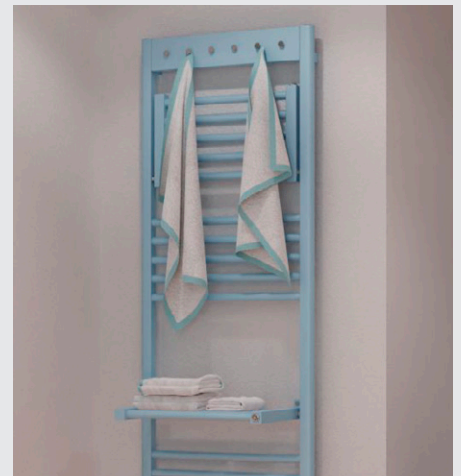

Technische Daten

Références techniques