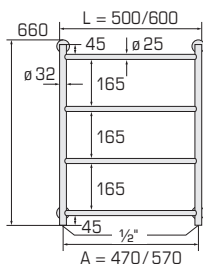

Leistung / Puissance ΔT 50, 75°/65°/20°
Betriebsdruck / Haute pression max. 10 bar
Exponent 1.38

Standardausführung:
Thermolackiert RAL 9016
inkl. Konsolen

Exécution standard:
Thermolaqué RAL 9016
consoles inclus

Technische Daten

Références techniques

BoSalve 2

Technische Daten

Références techniques

BoSalve 4

Anschlussmöglichkeiten

Possibilités de raccordement