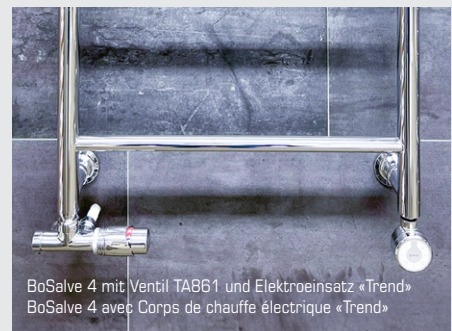

BoSalve

Das zeitlose und filigrane Erscheinungsbild vom «BoSalve» verleiht Ihrem Badezimmer einen Hauch von Retro-Chic und gleichzeitig moderner Eleganz. Mit seiner verchromten Oberfläche oder der Möglichkeit, ihn in RAL- oder NCS-Farben zu bestellen, fügt sich der «BoSalve» nahtlos in jedes Badezimmer-Design ein. Der Badheizkörper ist perfekt für den Warmwasser- oder den kombinierten Warmwasser- und Elektrobetrieb geeignet und passt optimal zu Heizanlagen mit Wärmepumpen, was das Bestreben nach Energieeffizienz weiter steigert.

L'aspect intemporel et filigrane du «BoSalve» confère à votre salle de bains une touche de rétro-chic et d'élégance moderne. Avec sa surface chromée ou la possibilité de le commander dans les couleurs RAL ou NCS, le «BoSalve» s'intègre parfaitement dans le design de chaque salle de bains.

Le radiateur de salle de bains est parfaitement adapté au fonctionnement à l'eau chaude ou au fonctionnement combiné à l'eau chaude et à l'électricité. Il s'intègre parfaitement aux installations de chauffage avec pompes à chaleur, ce qui renforce encore la volonté d'efficacité énergétique.

Technische Daten

Références techniques

BoSalve 2

Technische Daten

Références techniques

BoSalve 4

Anschlussmöglichkeiten

Possibilités de raccordement