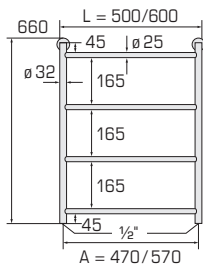

Technische Daten

Références techniques

BoSalve 2